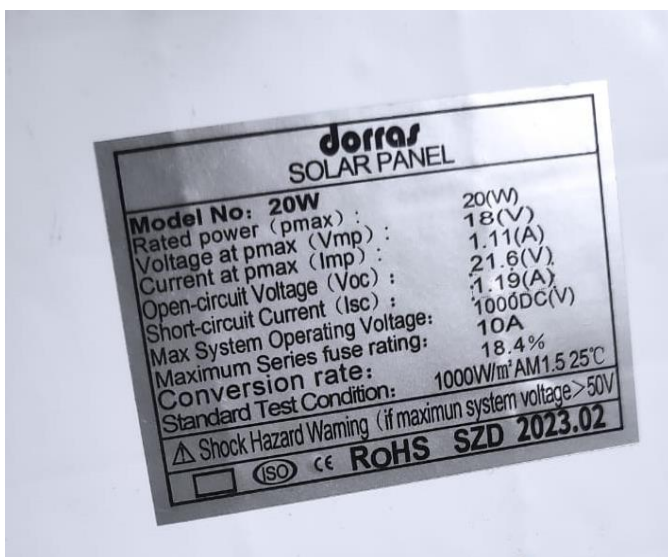

Foto Penyambungan Kabel Panel Surya

Foto Pemasangan Rangka Wastafel

Spesifikasi Solar Cell 20 WP