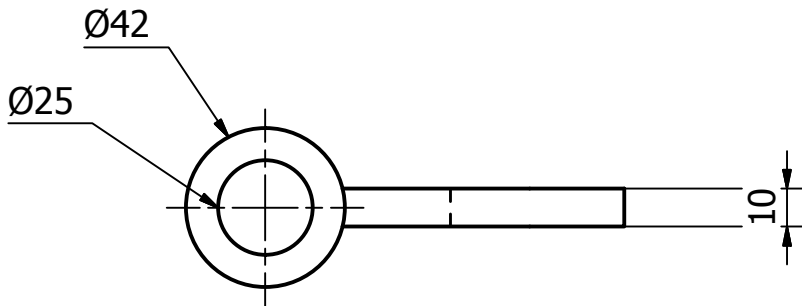

No. 04 Tol ± 0.01 N8 Dilas

		1	Dudukan Pisau Atas 1	04	Plat 10mm dan Pipa 1"	Ø42 x 115 x 111	Dibuat	
Jumlah			Nama Bagian	NO. Bagian	Bahan	Ukuran	Keterangan	
III	II	I	Perubahan :					
			Dudukan Pisau Atas 1			Skala :	Team	
						1 : 2	Romli / Ella	
POLITEKNIK NEGERI SRIWIJAYA						DRA ME TA MPKKM NO. 04		