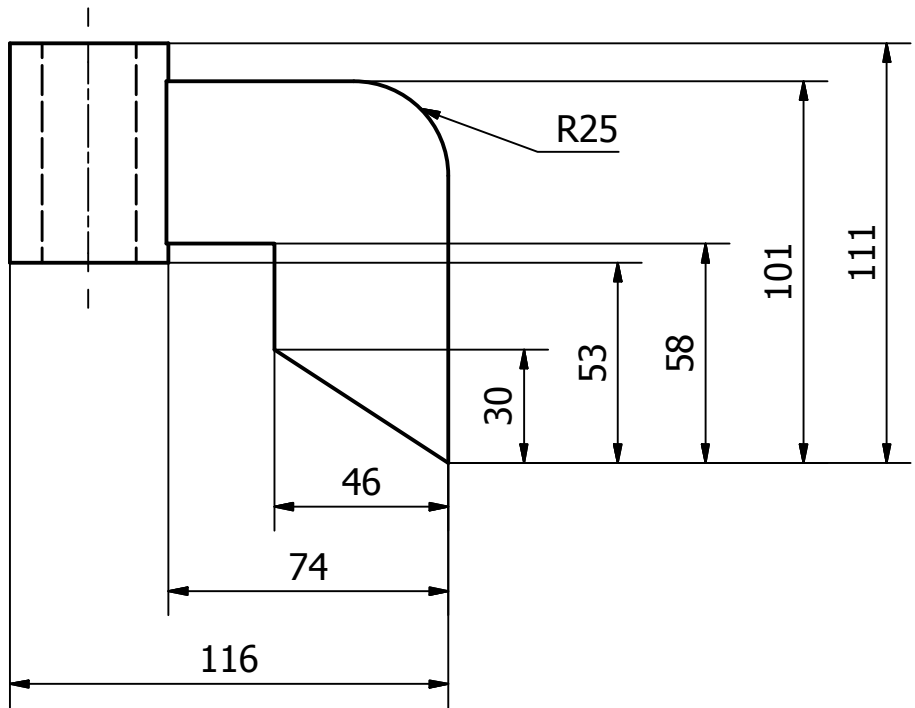

No. 04 Tol ± 0.01 N8 Dilas

		1	Dudukan Pisau Atas 1	04	Plat 10mm dan Pipa 1"	Ø42 x 115 x 111	Dibuat	
Jumlah			Nama Bagian	NO. Bagian	Bahan	Ukuran	Keterangan	
III	II	I	Perubahan :					
			Dudukan Pisau Atas 1			Skala :	Team	
						1 : 2	Romli / Ella	
POLITEKNIK NEGERI SRIWIJAYA						DRA ME TA MPKKM NO. 04		