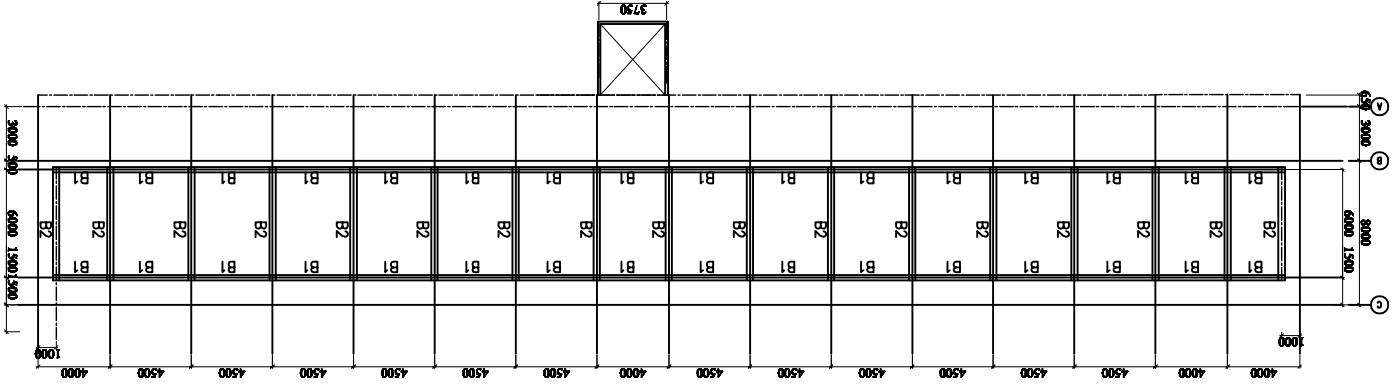

KEMENTERIAN PERENCANAAN DAN PEMBANGUNAN NASIONAL DIREKTORAT JENDERAL BINA RAHASIA	
PERENCANAAN BANGUNAN GEDUNG TEORI SMK NEGERI 2 PALEMBANG	
LOKASI: SMK NEGERI 2 KOTA PALEMBANG PROVINSI SUMATERA SELATAN	
DENAH BALOK LANTAI ATAP	
SKALA 1:250	NO. RENCANA 01

DENAH BALOK LANTAI ATAP
 SKALA 1 : 250