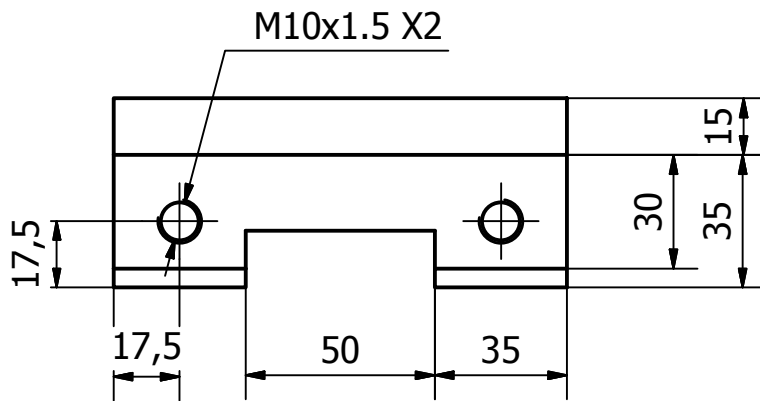

TOL +/- 0,01  MILLING

1		Pencekam Bawah	4	ST 42		Dibuat
Jumlah <i>Quantity</i>		Nama Bagian <i>Part Name</i>	No. Bagian <i>Part No.</i>	Bahan <i>Material</i>	120x50x35mm <i>Dimension</i>	Keterangan <i>explanation</i>
I	II	III				
			Pencekam Bawah		Skala <i>Scale</i> 1 : 2	Digambar <i>Drawn</i>
						Diperiksa <i>Checked</i>
Politeknik Negeri Sriwijaya					DRAME INV 0003/PART/16	