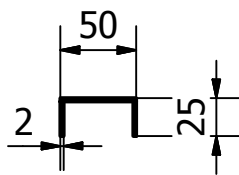

GRINDING

2			Profil U	14.1	ST 42	700x50x25mm	Dibeli	
Jumlah Quantity			Nama Bagian Part Name	No. Bagian Part No.	Bahan Material	Ukuran Dimension	Keterangan explanation	
I	II	III						
PROFIL U						Skala Scale 1 : 5	Digambar Drawn Diperiksa Checked	
Politeknik Negeri Sriwijaya						DRAME INV 0008/PART/16		