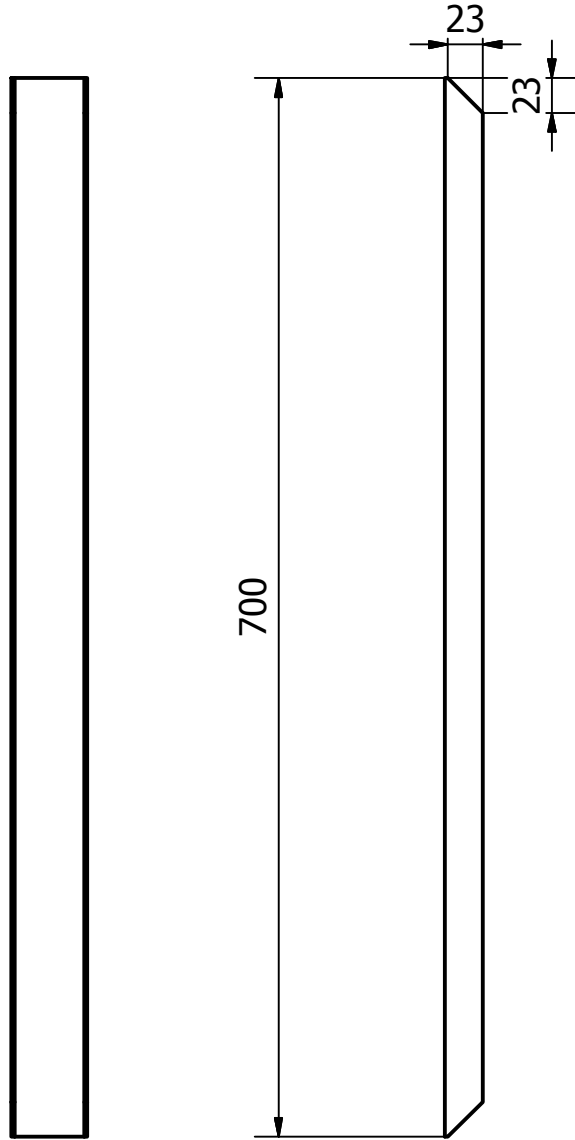

GRINDING

2			Profil U	14.1	ST 42	700x50x25mm	Dibeli	
Jumlah Quantity			Nama Bagian Part Name	No. Bagian Part No.	Bahan Material	Ukuran Dimension	Keterangan explanation	
I	II	III						
PROFIL U						Skala Scale 1 : 5	Digambar Drawn Diperiksa Checked	
Politeknik Negeri Sriwijaya						DRAME INV 0008/PART/16		