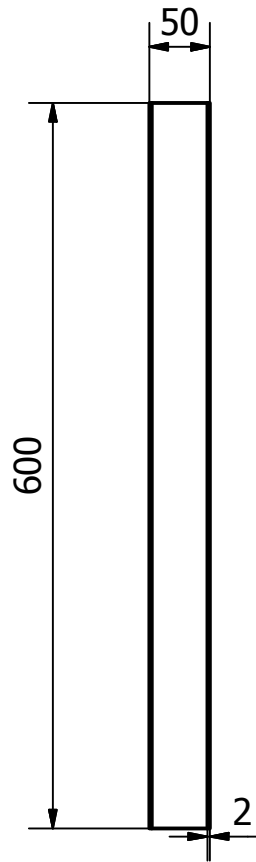

GRINDING

2			Profil U	14.2	ST 42	600x50x25mm	Dibeli	
Jumlah Quantity			Nama Bagian Part Name	No. Bagian Part No.	Bahan Material	Ukuran Dimension	Keterangan explanation	
I	II	III						
PROFIL U						Skala Scale 1 : 5	Digambar Drawn	
							Diperiksa Checked	
Politeknik Negeri Sriwijaya						DRAME INV 0009/PART/16		