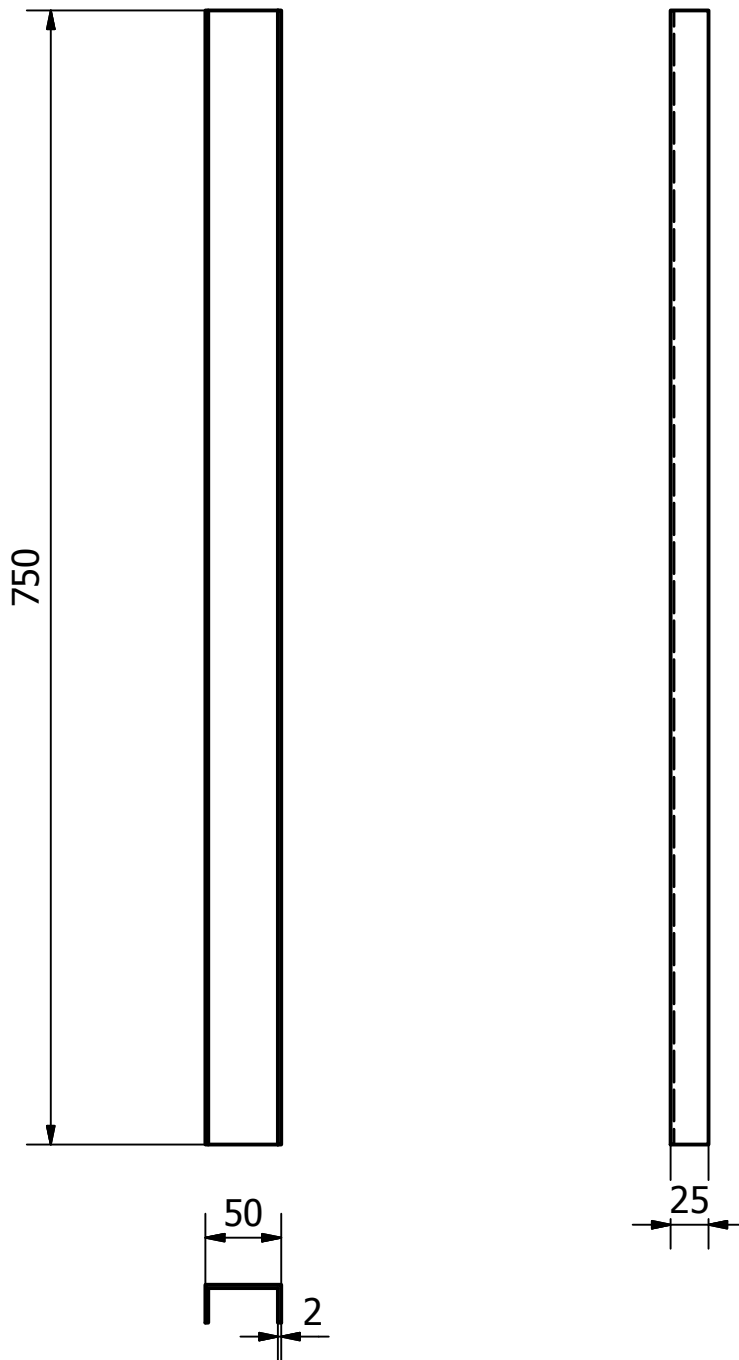

GRINDING

4			Profil U	14.3	ST 42	750x50x25mm	Dibeli		
Jumlah Quantity			Nama Bagian Part Name	No. Bagian Part No.	Bahan Material	Ukuran Dimension	Keterangan explanation		
I	II	III							
PROFIL U						Skala Scale 1 : 5	Digambar Drawn		
							Diperiksa Checked		
Politeknik Negeri Sriwijaya						DRAME INV 0010/PART/16			