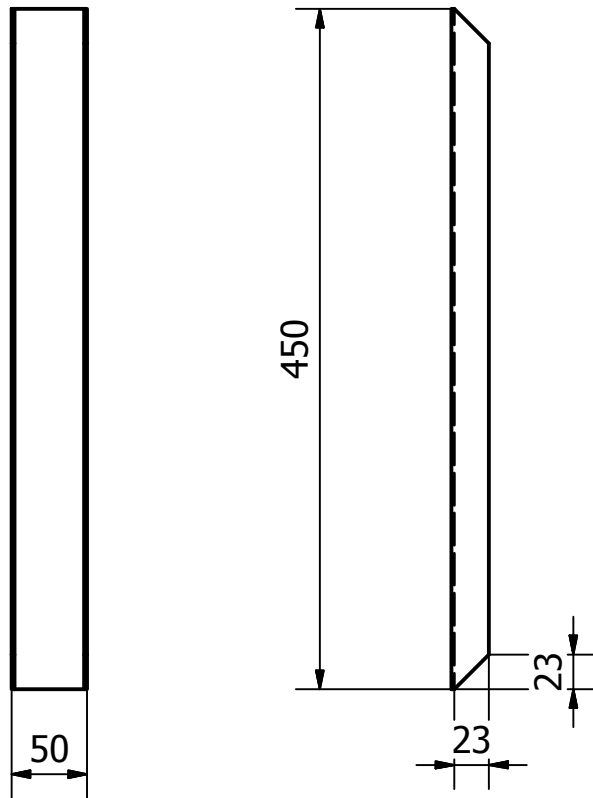

GRINDING

2			Profil U	14.4	ST 42	450x50x25mm	Dibeli		
Jumlah Quantity			Nama Bagian Part Name	No. Bagian Part No.	Bahan Material	Ukuran Dimension	Keterangan explanation		
I	II	III							
PROFIL U						Skala Scale 1 : 5	Digambar Drawn		
							Diperiksa Checked		
Politeknik Negeri Sriwijaya						DRAME INV 0011/PART/16			