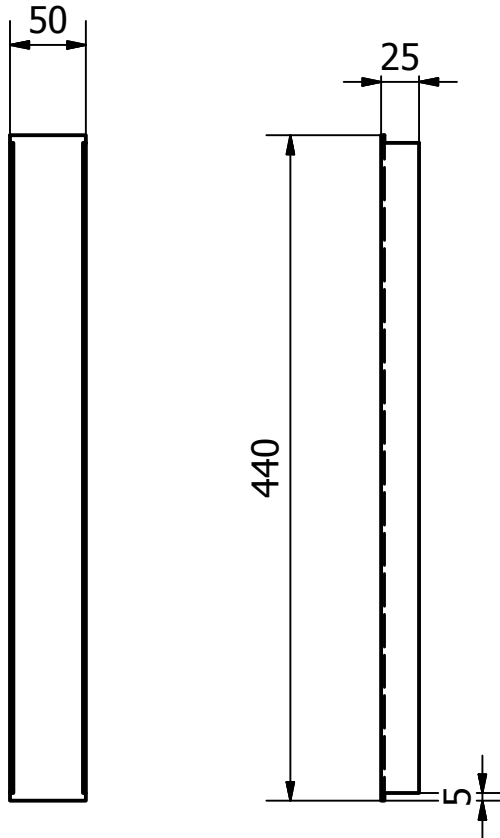

GRINDING

2			Profil U	14.5	ST 42	440x50x25mm	Dibeli	
Jumlah Quantity			Nama Bagian Part Name	No. Bagian Part No.	Bahan Material	Ukuran Dimension	Keterangan explanation	
I	II	III						
			PROFIL U			Skala Scale 1 : 5	Digambar Drawn	
							Diperiksa Checked	
Politeknik Negeri Sriwijaya						DRAME INV 0015/PART/16		