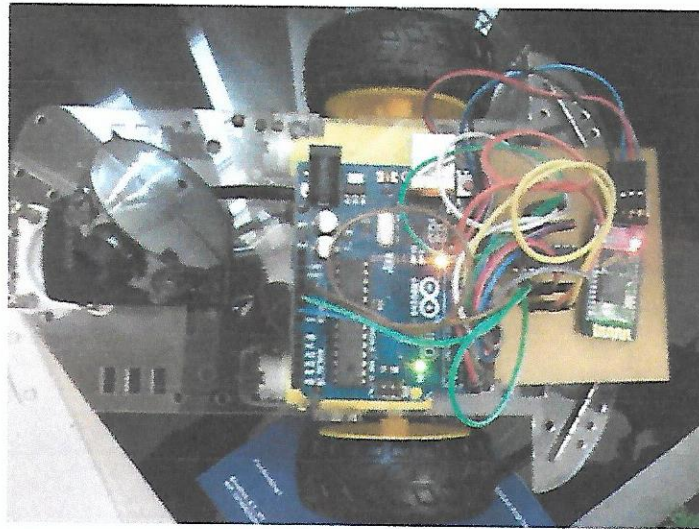

Blok Diagram Rancang Bangun Robot Kontrol Digital dan Monitoring Menggunakan Matlab

Gambar Robot Kontrol Digital

Palembang, Juli 2017

Ketua Jurusan
Teknik Elektro

Inovator

Yudi Wijanarko, S.T., M.T
NIP. 196705111992031003