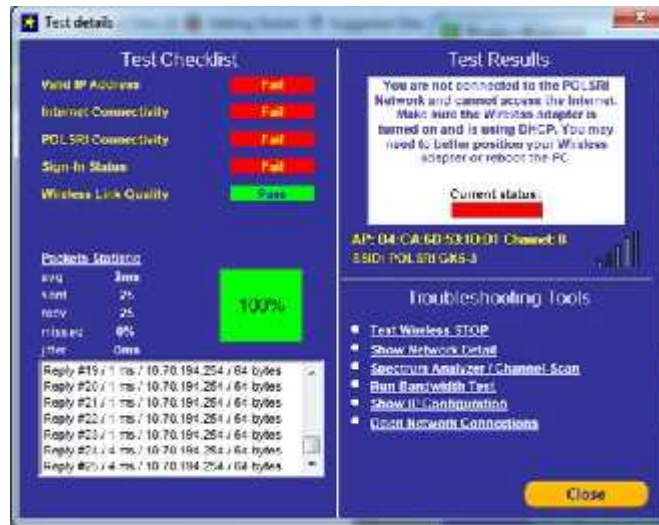

#### C. Tampilan Hasil Data WiFi Gedung Kuliah V Polsri Pada Sisi *Download*

) Tampilan Hasil Data Pada Web Surah Al Imran

) Tampilan Hasil Data Pada Web Swishmax

) Tampilan Hasil Data Pada Web Webtoon

) Tampilan Hasil Data Pada Web Internet Download Manager