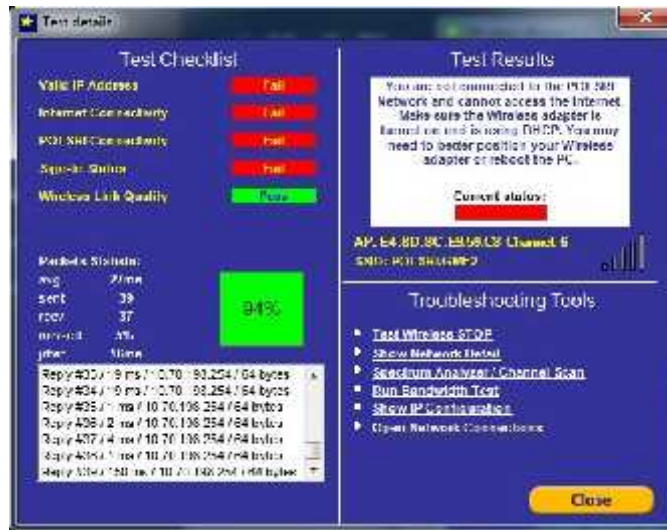

## Lampiran 6

### F. Tampilan Hasil Data WiFi Gedung Kuliah V Polsri Pada Sisi Upload

) Tampilan Hasil Data Pada Web Google+

) Tampilan Hasil Data Pada Web Facebook

) Tampilan Hasil Data Pada Web Imgbb Tulip

) Tampilan Hasil Data Pada Web Mediafire.com