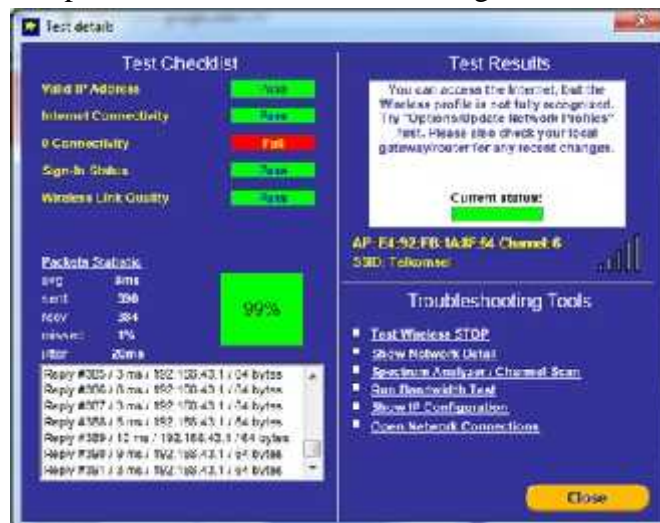

Lampiran 5

E. Tampilan Hasil Data GSM Telkomsel 4G LTE Pada Sisi Upload

) Tampilan Hasil Data Pada Web Google+