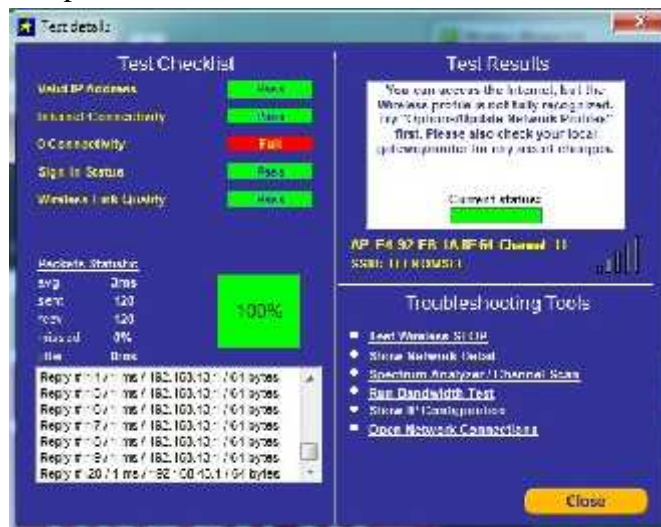

### B. Tampilan Hasil Data GSM Telkomsel 4G LTE Pada Sisi Download

) Tampilan Hasil Data Pada Web Surah Al Imran

) Tampilan Hasil Data Pada Web Swishmax

) Tampilan Hasil Data Pada Web Webtoon

J) Tampilan Hasil Data Pada Web Internet Download Manager