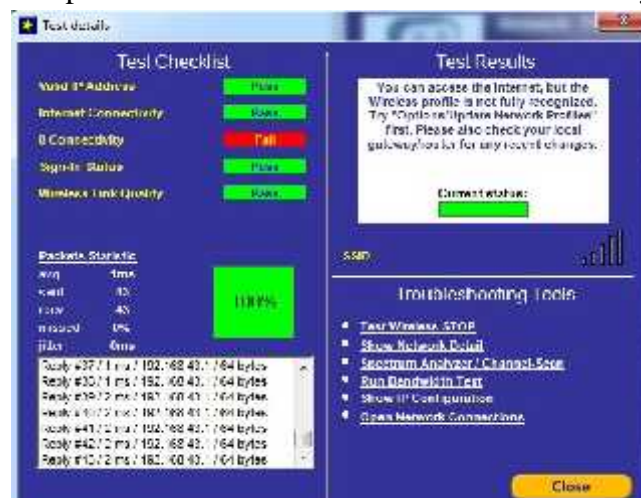

) Tampilan Hasil Data Pada Web Usb Disk Security