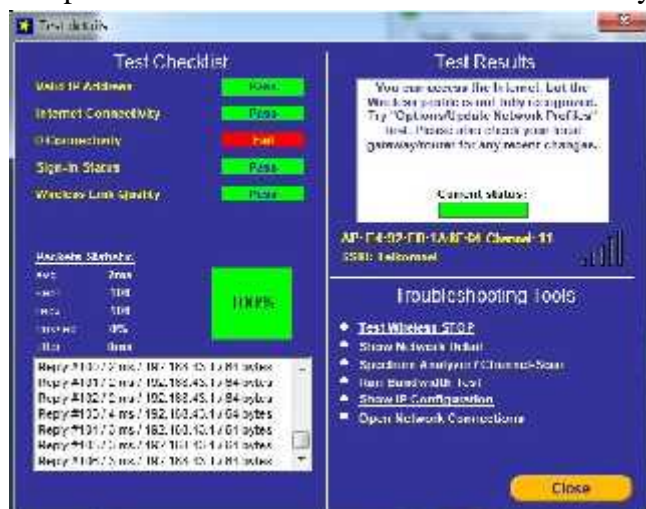

J) Tampilan Hasil Data Pada Web Usb Disk Security