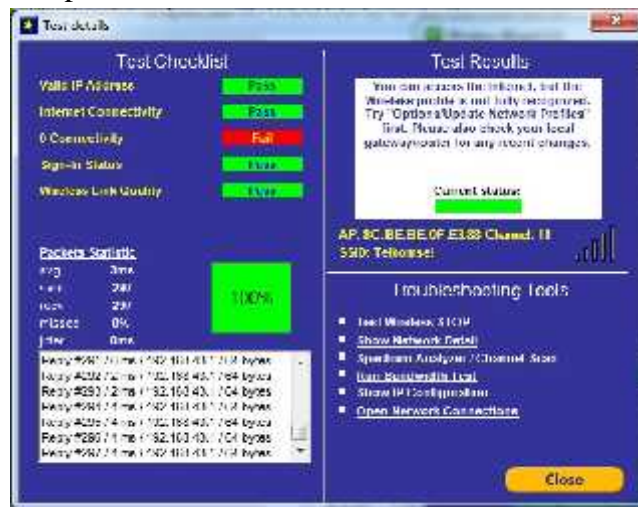

### A. Tampilan Hasil Data GSM Three 4G LTE Pada Sisi Download

) Tampilan Hasil Data Pada Web Surah Al Imran

) Tampilan Hasil Data Pada Web Swishmax

) Tampilan Hasil Data Pada Web Webtoon

) Tampilan Hasil Data Pada Web Internet Download Manager

) Tampilan Hasil Data Pada Web Folder Lock

) Tampilan Hasil Data Pada Web Usb Disk Security

J) Tampilan Hasil Data Pada Web Mp3 Anji

J) Tampilan Hasil Data Pada Web Smadav

### B. Tampilan Hasil Data GSM Telkomsel 4G LTE Pada Sisi Download

) Tampilan Hasil Data Pada Web Surah Al Imran

) Tampilan Hasil Data Pada Web Swishmax

) Tampilan Hasil Data Pada Web Webtoon

J) Tampilan Hasil Data Pada Web Internet Download Manager