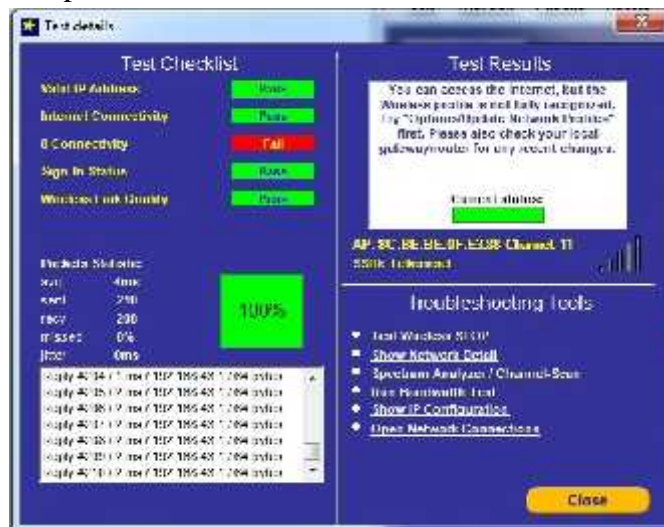

### E. Tampilan Hasil Data GSM Telkomsel 4G LTE Pada Sisi Upload

) Tampilan Hasil Data Pada Web Google+

) Tampilan Hasil Data Pada Web Facebook

) Tampilan Hasil Data Pada Web Imgbb Tulip

) Tampilan Hasil Data Pada Web Mediafire.com