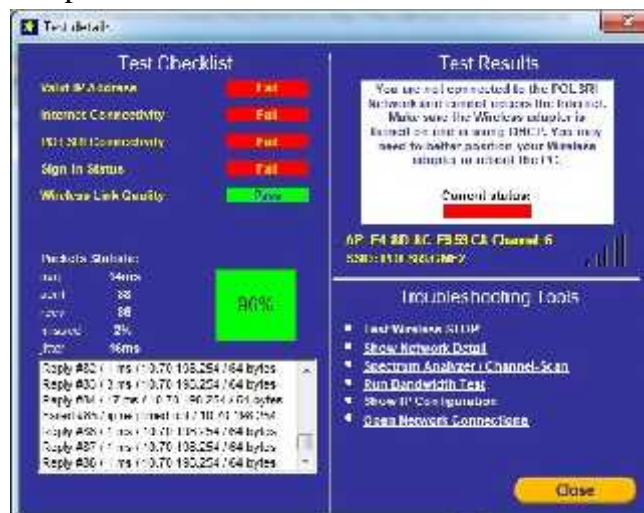

) Tampilan Hasil Data Pada Web Swishmax