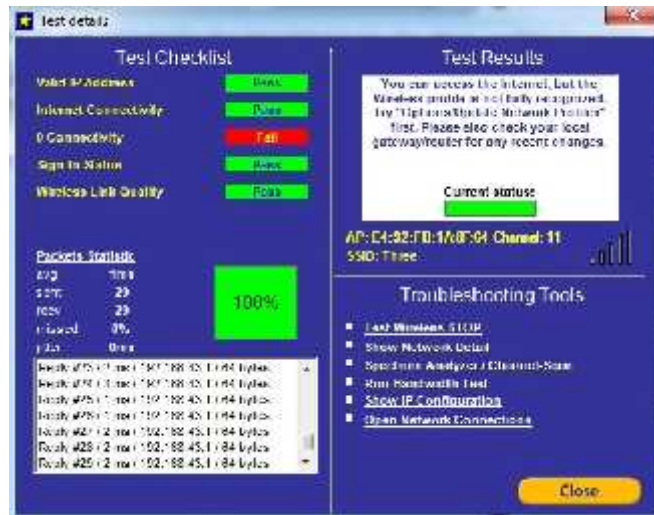

### A. Tampilan Hasil Data GSM Three 4G LTE Pada Sisi Download

) Tampilan Hasil Data Pada Web Surah Al Imran

) Tampilan Hasil Data Pada Web Swishmax

) Tampilan Hasil Data Pada Web Webtoon

) Tampilan Hasil Data Pada Web Internet Download Manager