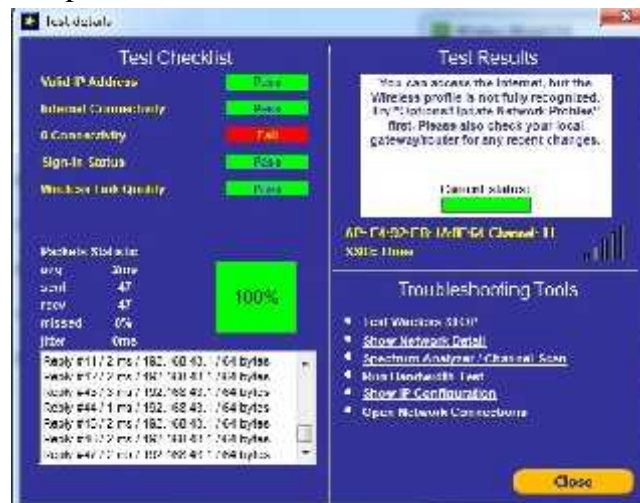

) Tampilan Hasil Data Pada Web Drorbox Modul Jarkom