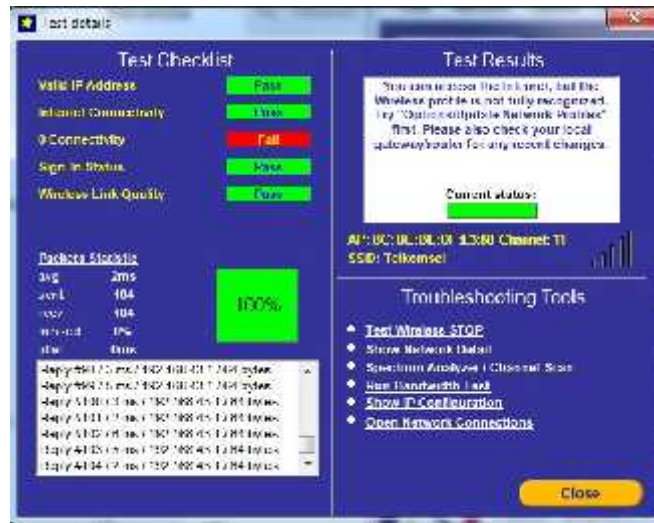

### D. Tampilan Hasil Data GSM Three 4G LTE Pada Sisi Upload

) Tampilan Hasil Data Pada Web Google+

) Tampilan Hasil Data Pada Web Facebook

) Tampilan Hasil Data Pada Web Imgbb Tulip

) Tampilan Hasil Data Pada Web Mediafire.com