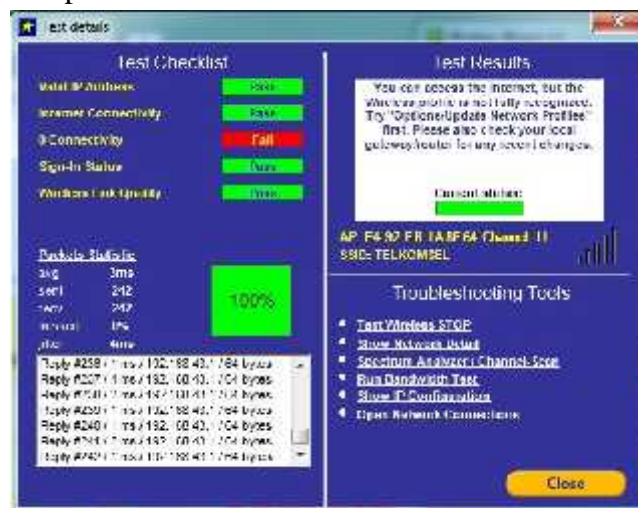

### A. Tampilan Hasil Data GSM Three 4G LTE Pada Sisi Download

) Tampilan Hasil Data Pada Web Surah Al Imran

) Tampilan Hasil Data Pada Web Swishmax

) Tampilan Hasil Data Pada Web Webtoon

) Tampilan Hasil Data Pada Web Internet Download Manager

) Tampilan Hasil Data Pada Web Folder Lock

) Tampilan Hasil Data Pada Web Usb Disk Security

J) Tampilan Hasil Data Pada Web Mp3 Anji

J) Tampilan Hasil Data Pada Web Smadav

### B. Tampilan Hasil Data GSM Telkomsel 4G LTE Pada Sisi Download

) Tampilan Hasil Data Pada Web Surah Al Imran

) Tampilan Hasil Data Pada Web Swishmax

) Tampilan Hasil Data Pada Web Webtoon

J) Tampilan Hasil Data Pada Web Internet Download Manager