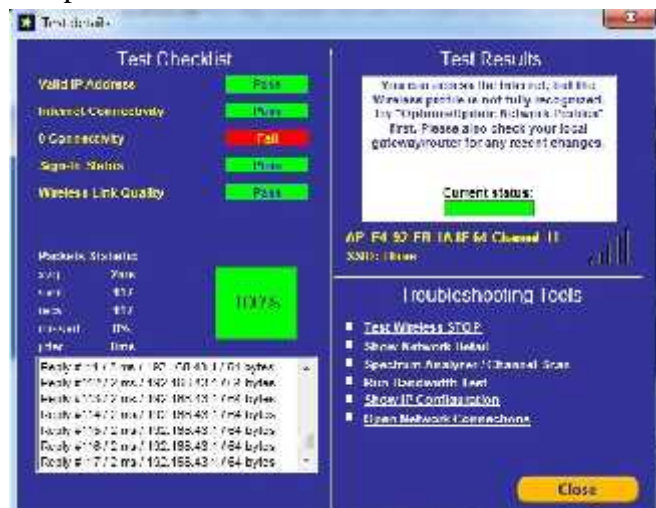

## Lampiran 1

### A. Tampilan Hasil Data GSM Three 4G LTE Pada Sisi Download

) Tampilan Hasil Data Pada Web Surah Al Imran

) Tampilan Hasil Data Pada Web Swishmax

) Tampilan Hasil Data Pada Web Webtoon

) Tampilan Hasil Data Pada Web Internet Download Manager