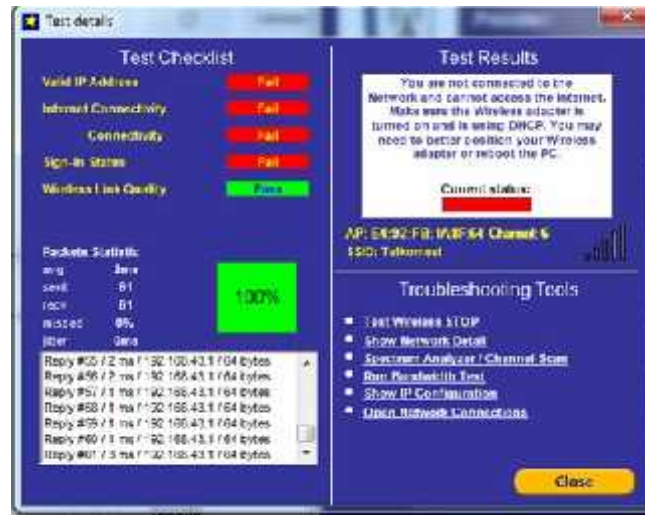

J) Tampilan Hasil Data Pada Web Google Drive