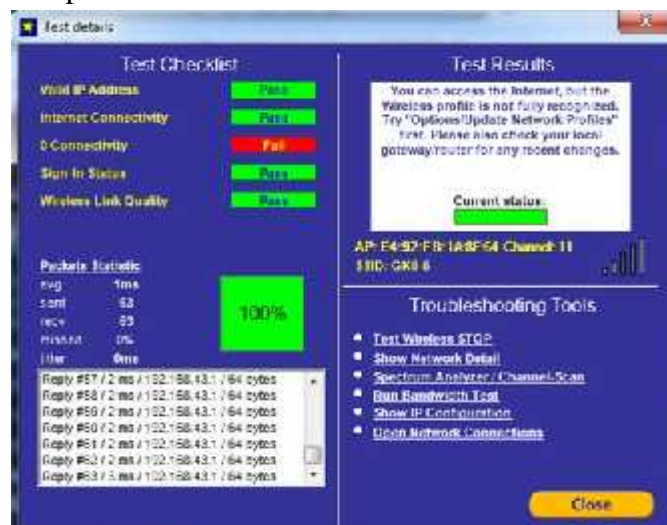

) Tampilan Hasil Data Pada Web Yahoo