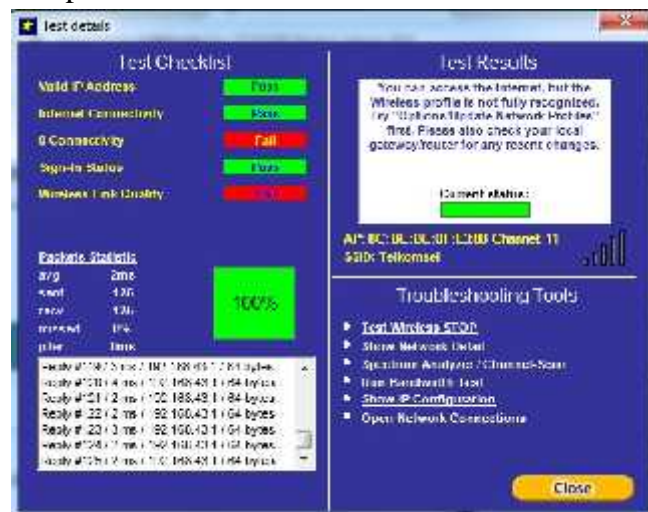

) Tampilan Hasil Data Pada Web Drorbox Modul Jarkom