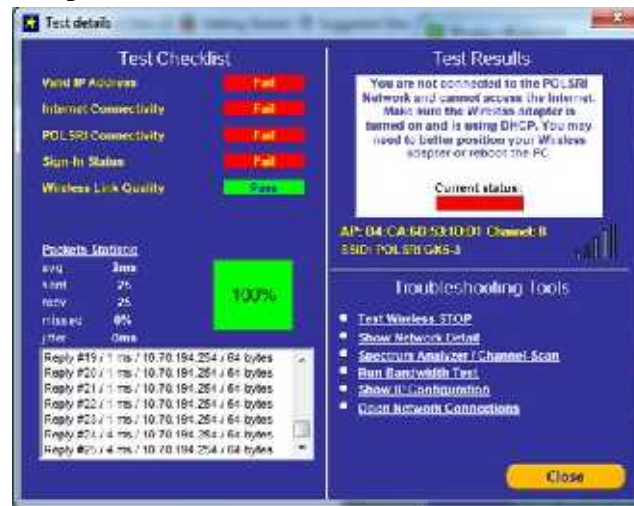

) Tampilan Hasil Data Pada Web Folder Lock