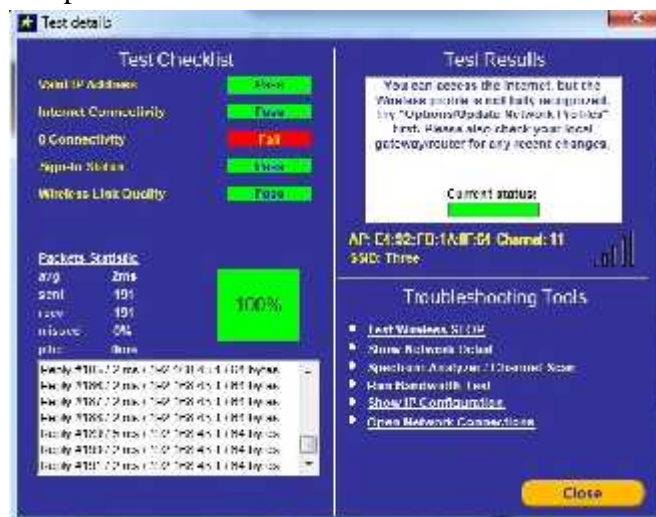

### A. Tampilan Hasil Data GSM Three 4G LTE Pada Sisi Download

) Tampilan Hasil Data Pada Web Surah Al Imran

) Tampilan Hasil Data Pada Web Swishmax

) Tampilan Hasil Data Pada Web Webtoon

) Tampilan Hasil Data Pada Web Internet Download Manager