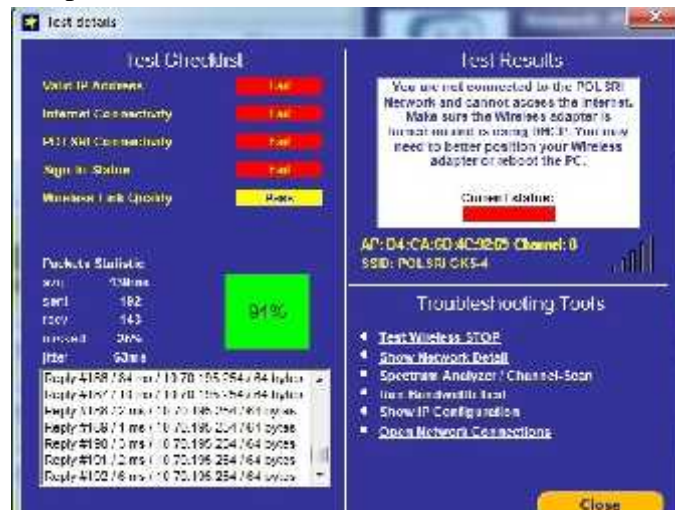

) Tampilan Hasil Data Pada Web Folder Lock

) Tampilan Hasil Data Pada Web Usb Disk Security

J) Tampilan Hasil Data Pada Web Mp3 Anji

J) Tampilan Hasil Data Pada Web Smadav