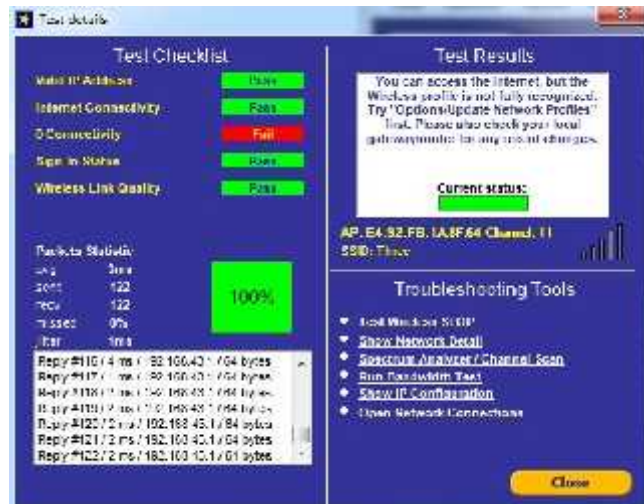

J) Tampilan Hasil Data Pada Web Mp3 Anji