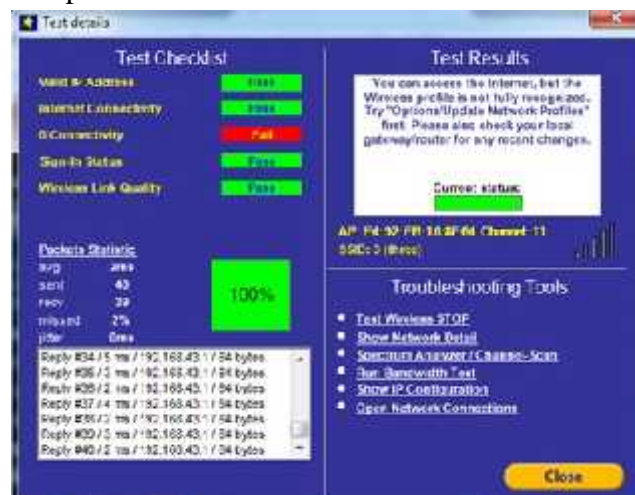

) Tampilan Hasil Data Pada Web Yahoo