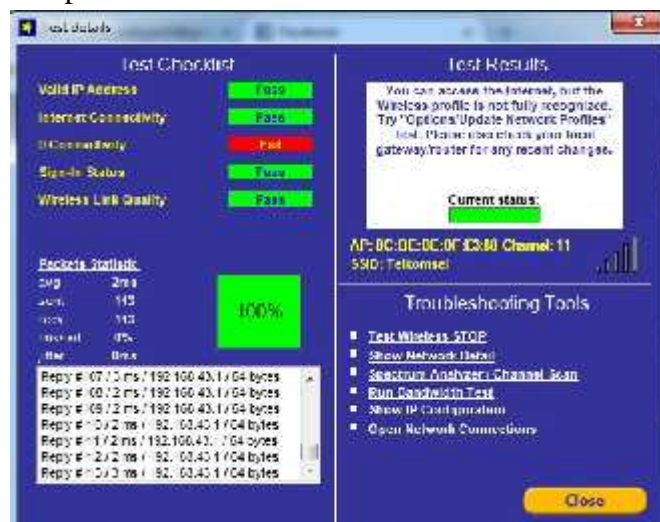

) Tampilan Hasil Data Pada Web Facebook