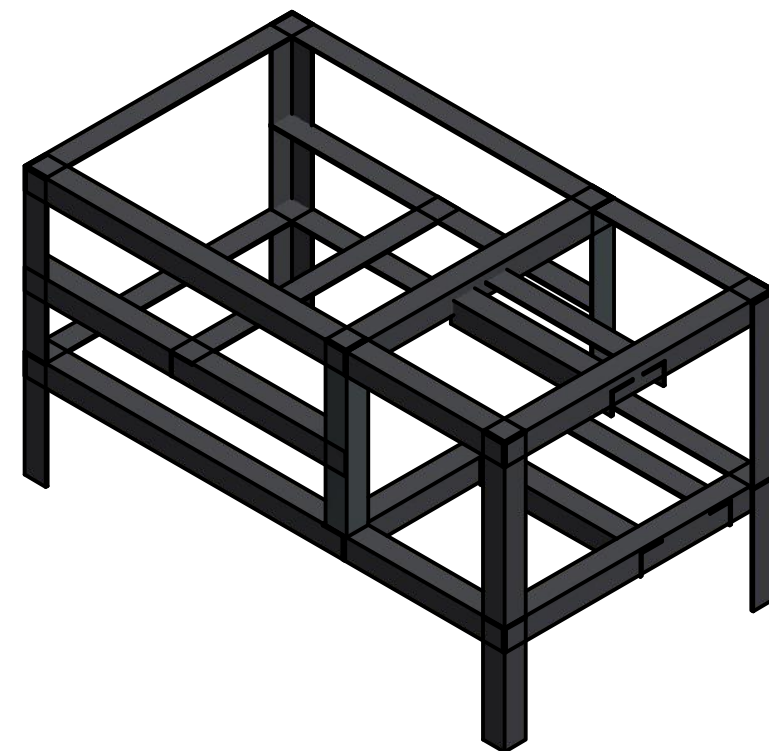

	1	Fleksibel Koping	14	Aluminium	400x45x40	Dibuat
	4	Fleksibel Koping	13	Aluminium	Ø 300x400	Dibuat
	1	Tutup Tabung Masak	12	Aluminium	Ø 300x400	Dibuat
	2	Pillow Block Bearing	11	Various	400x45x40	Dibeli
	1	Gearbox	10	Various	400x45x40	Dibeli
	2	Pulley	9	Steel-Mild	400x45x40	Dibeli
	1	Belt	8	Rubber	400x45x40	Dibeli
	1	Motor Listrik	7	Various	400x45x40	Dibeli
	1	Kompur	6	Various	400x45x40	Dibeli
	1	Selang Gas	5	Rubber	400x45x40	Dibeli
	1	Tabung Gas	4	Steel-Mild	400x45x40	Dibeli
	1	shaft	3	Steel	Ø 20x700	Dibuat
	1	Tabung Masak	2	Aluminium	Ø 300x400	Dibuat
	1	frame	1	Steel-Mild	900x500x500	Dibuat

Jumlah	Nama Bagian	Nomor Bagian	Bahan	Ukuran	Keterangan
III	II	I	Perubahan :		
<p style="text-align: center;">Alat Sangrai Assembly</p> <p style="text-align: center;">Politenik Negeri Sriwijaya jl. Srijaya Negara Bukit Besar Palembang website: www.polsri.net</p>				skala :	Digambar 5/5/2018 Team
				1:5	Diperiksa
					DRAME SW GENERAL ASSEMBLY NO.01/2018

TOL ± 0.1

GRINDING BORE

N7

N7

Jumlah	Nama Bagian	Nomor Bagian	Bahan	Ukuran	Keterangan		
1	frame	1	Steel-Mild	900x500x500	Dibuat		
III	II	I	Perubahan :				
				Skala 1:10	Digambar	5/5/2018	Team
					Diperiksa		
Politenik Negeri Sriwijaya jl. Srijaya Negara Bukit Besar Palembang website: www.polsri.net				DRAME SW PART NO.01/2018			

		1	Tabung Masak	2	Alumunium	Ø 300x400	Dibuat		
	Jumlah		Nama Bagian	Nomor Bagian	Bahan	Ukuran	Keterangan		
III	II	I	Perubahan :						
			Alat Sangrai Pasir			Skala 1:5	Digambar	5/5/2018	Team
							Diperiksa		
			Politenik Negeri Sriwijaya jl. Srijaya Negara Bukit Besar Palembang website: www.polsri.net			DRAME SW PART NO.03/2018			