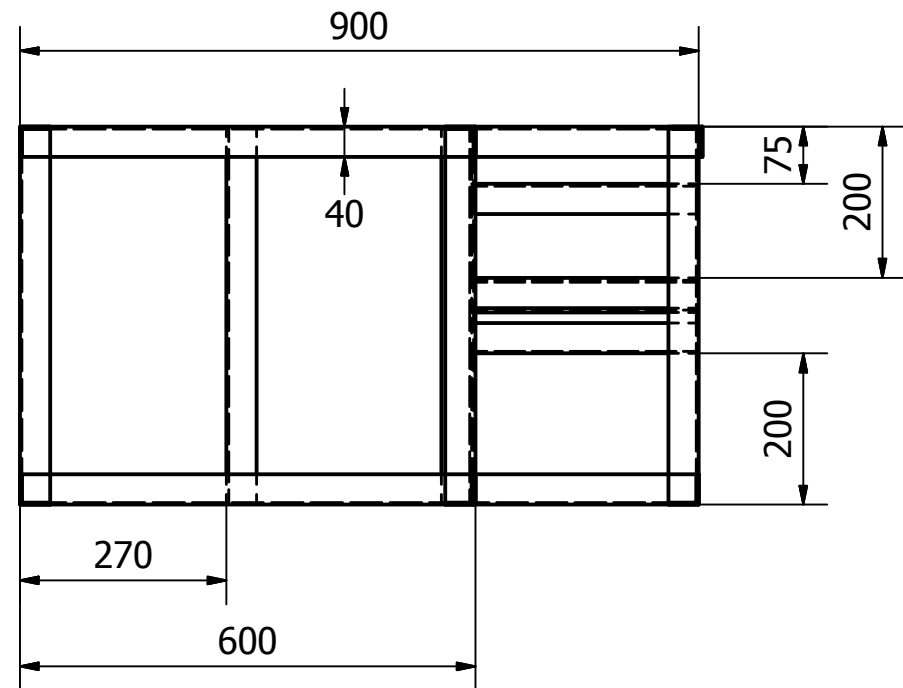

	1	Fleksibel Koping	14	Aluminium	400x45x40	Dibuat
	4	Fleksibel Koping	13	Aluminium	Ø 300x400	Dibuat
	1	Tutup Tabung Masak	12	Aluminium	Ø 300x400	Dibuat
	2	Pillow Block Bearing	11	Various	400x45x40	Dibeli
	1	Gearbox	10	Various	400x45x40	Dibeli
	2	Pulley	9	Steel-Mild	400x45x40	Dibeli
	1	Belt	8	Rubber	400x45x40	Dibeli
	1	Motor Listrik	7	Various	400x45x40	Dibeli
	1	Kompur	6	Various	400x45x40	Dibeli
	1	Selang Gas	5	Rubber	400x45x40	Dibeli
	1	Tabung Gas	4	Steel-Mild	400x45x40	Dibeli
	1	shaft	3	Steel	Ø 20x700	Dibuat
	1	Tabung Masak	2	Aluminium	Ø 300x400	Dibuat
	1	frame	1	Steel-Mild	900x500x500	Dibuat

Jumlah	Nama Bagian	Nomor Bagian	Bahan	Ukuran	Keterangan
III	II	I	Perubahan :		
<p style="text-align: center;">Alat Sangrai Assembly</p> <p style="text-align: center;">Politenik Negeri Sriwijaya jl. Srijaya Negara Bukit Besar Palembang website: www.polsri.net</p>				skala :	Digambar 5/5/2018 Team
				1:5	Diperiksa
					DRAME SW GENERAL ASSEMBLY NO.01/2018

TOL ± 0.1

GRINDING BORE

N7

N7

Jumlah	Nama Bagian	Nomor Bagian	Bahan	Ukuran	Keterangan		
1	frame	1	Steel-Mild	900x500x500	Dibuat		
III	II	I	Perubahan :				
				Skala 1:10	Digambar	5/5/2018	Team
					Diperiksa		
Politenik Negeri Sriwijaya jl. Srijaya Negara Bukit Besar Palembang website: www.polsri.net				DRAME SW PART NO.01/2018			

		1	Tabung Masak	2	Alumunium	Ø 300x400	Dibuat		
	Jumlah		Nama Bagian	Nomor Bagian	Bahan	Ukuran	Keterangan		
III	II	I	Perubahan :						
			Alat Sangrai Pasir			Skala 1:5	Digambar	5/5/2018	Team
							Diperiksa		
			Politenik Negeri Sriwijaya jl. Srijaya Negara Bukit Besar Palembang website: www.polsri.net			DRAME SW PART NO.03/2018			