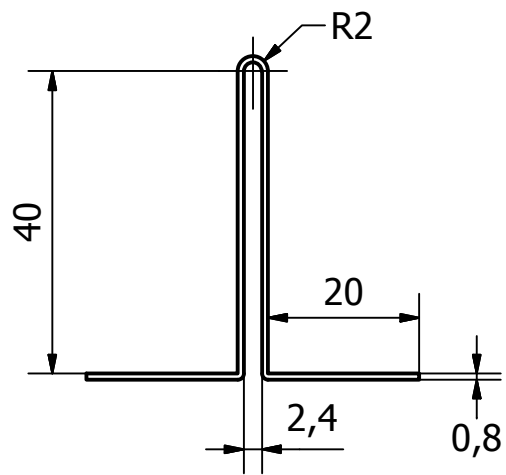

A (1 : 1)

A

		1	Pengaduk	14	Alumunium	400x45x40	Dibuat	
	Jumlah		Nama Bagian	Nomor Bagian	Bahan	Ukuran	Keterangan	
III	II	I	Perubahan :					
Alat Sangrai Pasir						Skala 1:5	Digambar 5/5/2018 Team Diperiksa	
Politenik Negeri Sriwijaya jl. Srijaya Negara Bukit Besar Palembang website: www.polsri.net						DRAME SW PART NO.05/2018