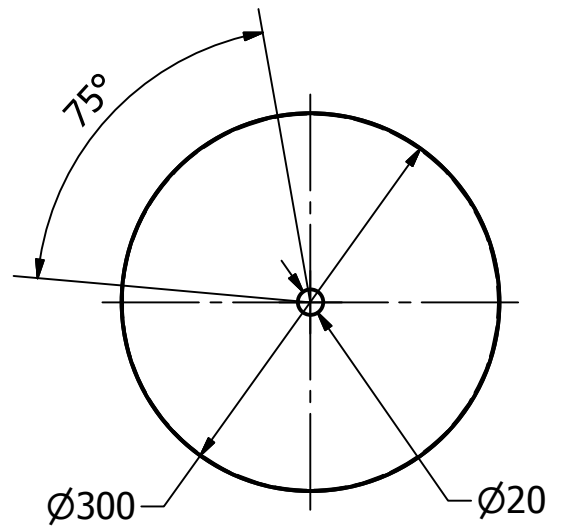

1	Tabung Masak	2	Alumunium	Ø 300x400	Dibuat		
	Jumlah		Nama Bagian	Nomor Bagian	Bahan	Ukuran	Keterangan		
III	II	I	Perubahan :						
			Alat Sangrai Pasir			Skala 1:5	Digambar	5/5/2018	Team
							Diperiksa		
			Politenik Negeri Sriwijaya jl. Srijaya Negara Bukit Besar Palembang website: www.polsri.net			DRAME SW PART NO.03/2018