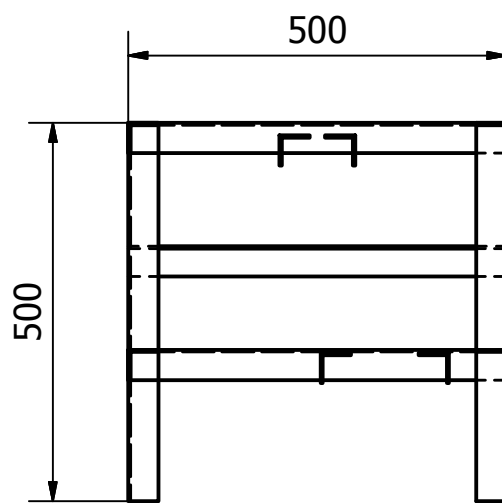

	1	Fleksibel Koping	14	Aluminium	400x45x40	Dibuat
	4	Fleksibel Koping	13	Aluminium	Ø 300x400	Dibuat
	1	Tutup Tabung Masak	12	Aluminium	Ø 300x400	Dibuat
	2	Pillow Block Bearing	11	Various	400x45x40	Dibeli
	1	Gearbox	10	Various	400x45x40	Dibeli
	2	Pulley	9	Steel-Mild	400x45x40	Dibeli
	1	Belt	8	Rubber	400x45x40	Dibeli
	1	Motor Listrik	7	Various	400x45x40	Dibeli
	1	Kompur	6	Various	400x45x40	Dibeli
	1	Selang Gas	5	Rubber	400x45x40	Dibeli
	1	Tabung Gas	4	Steel-Mild	400x45x40	Dibeli
	1	shaft	3	Steel	Ø 20x700	Dibuat
	1	Tabung Masak	2	Aluminium	Ø 300x400	Dibuat
	1	frame	1	Steel-Mild	900x500x500	Dibuat

TOL ± 0.1

GRINDING BORE

N7

N7

Jumlah	Nama Bagian	Nomor Bagian	Bahan	Ukuran	Keterangan		
1	frame	1	Steel-Mild	900x500x500	Dibuat		
III	II	I	Perubahan :				
				Skala 1:10	Digambar	5/5/2018	Team
					Diperiksa		
Politenik Negeri Sriwijaya jl. Srijaya Negara Bukit Besar Palembang website: www.polsri.net				DRAME SW PART NO.01/2018			