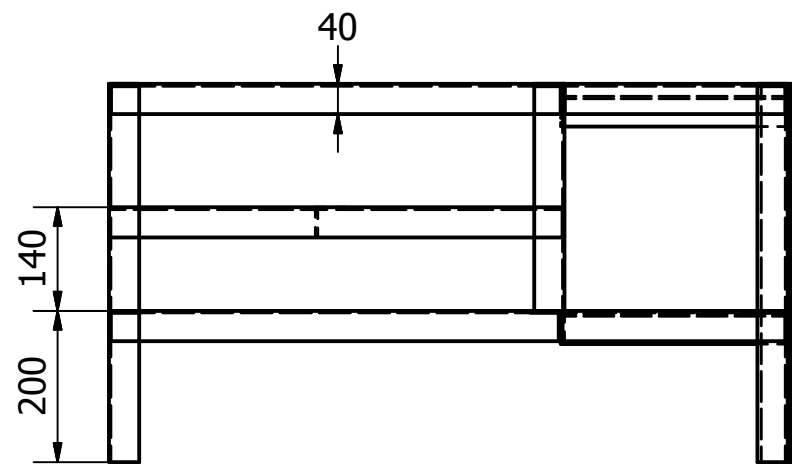

Jumlah	Nama Bagian	Nomor Bagian	Bahan	Ukuran	Keterangan
III	II	I	Perubahan :		
<p style="text-align: center;">Alat Sangrai Assembly</p> <p style="text-align: center;">Politenik Negeri Sriwijaya jl. Srijaya Negara Bukit Besar Palembang website: www.polsri.net</p>				skala :	Digambar 5/5/2018 Team
				1:5	Diperiksa
					DRAME SW GENERAL ASSEMBLY NO.01/2018

TOL ± 0.1

GRINDING BORE

N7

N7

Jumlah	Nama Bagian	Nomor Bagian	Bahan	Ukuran	Keterangan		
1	frame	1	Steel-Mild	900x500x500	Dibuat		
III	II	I	Perubahan :				
				Skala 1:10	Digambar	5/5/2018	Team
					Diperiksa		
Politenik Negeri Sriwijaya jl. Srijaya Negara Bukit Besar Palembang website: www.polsri.net				DRAME SW PART NO.01/2018			