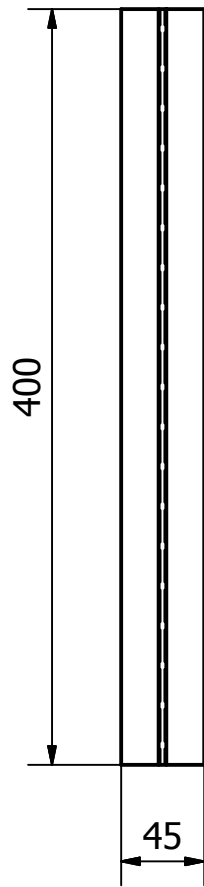

A (1 : 1)

A

		1	Pengaduk	14	Alumunium	400x45x40	Dibuat	
	Jumlah		Nama Bagian	Nomor Bagian	Bahan	Ukuran	Keterangan	
III	II	I	Perubahan :					
Alat Sangrai Pasir						Skala 1:5	Digambar 5/5/2018 Team Diperiksa	
Politenik Negeri Sriwijaya jl. Srijaya Negara Bukit Besar Palembang website: www.polsri.net						DRAME SW PART NO.05/2018