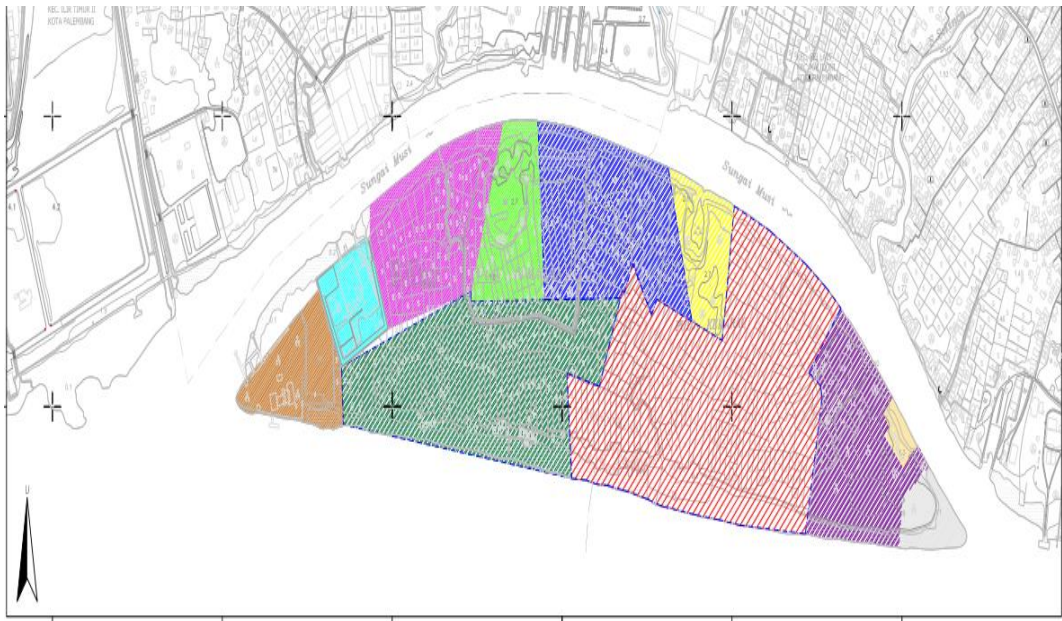

PRADESAIN KAWASAN PULAU KEMARAU

KETERANGAN

 KEJANTING	 PABRIK UDANG	 MILIK SWASTA	 MILIK SWASTA	 H&BEM	 PT. INTAN SEKUTUT	 PD PROVINSI
 KOTA MADIYA PALEMBANG	 HUFAMA KARYA	 T. TANAHAN	 PERULUMAH			

- LEGENDA
- | | | |
|-----------------------|----------------------|-------------------------|
| 01. KAWASAN KELENTENG | 06. AMPHITHEATER | 11. JERAMBA GANTUNG |
| 02. KAWASAN PABRIK | 07. TAMAN BUNGA/BUAH | 12. PARKIR PULAU KEMARU |
| 03. PANTAI | 08. RESORT PEMKOT | 13. KAWASAN KOMERSIL |
| 04. GOLF AREA | 09. PLAZA | |
| 05. BIRD PARK | 10. DERMAGA | |

MENARA PAGODA

MENARA PAGODA

ICON KEPALA NAGA

DERMAGA

FASILITAS IBADAH