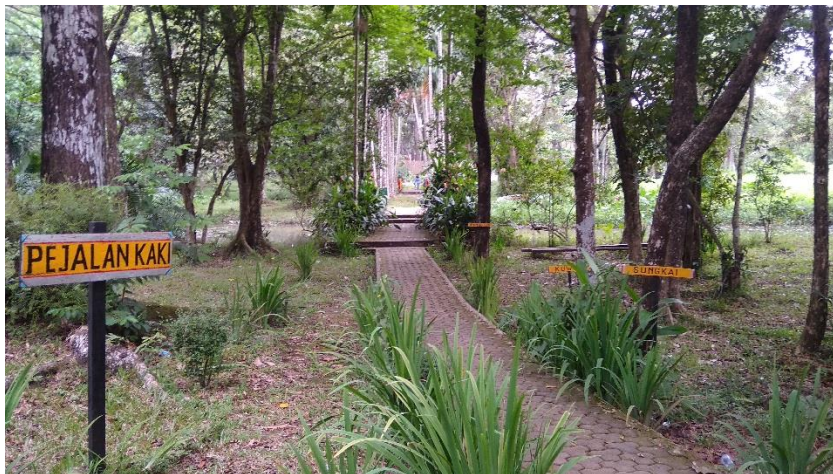

## DOKUMENTASI KAWASAN TAMAN WISATA ALAM PUNTI KAYU

Gambar 1. Wahana Permainan *flying fox*

Gambar 2. Loket Tiket Wahana Wisata Sepeda Air

Gambar 3. Wahana Kolam Renang

Gambar 4. Pintu Masuk Wahana Edukasi Lingkungan

Gambar 5. Salah Satu Spot Foto Favorit Pengunjung

Gambar 6. Sarana Ibadah

Gambar 7. Salah Satu Toilet Umum yang Disediakan

Gambar 8. Papan Petunjuk Arah

Gambar 9. Lahan Parkis Bus di Depan Kawasan