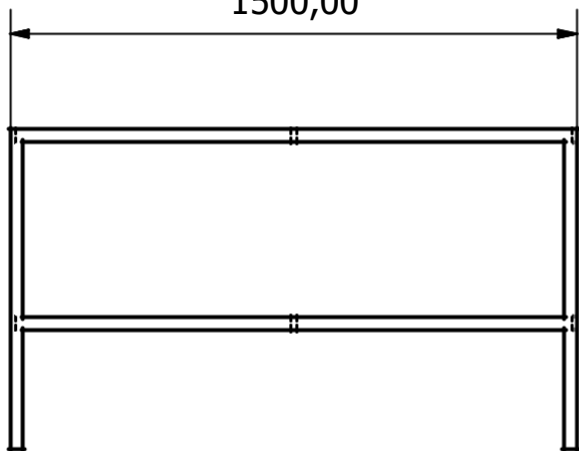

1500,00

845,00

500,00

	1	RANGKA MEJA	1	BAJA HOLLOW	1500 X 500 X 845	DIBUAT
Jumlah Quantity		Nama Bagian Part Name	No. Bag Part No.	Baha n Material	Ukura n Size	Keterangan Remark
III	III	Perubahan	Revision			
RANGKA MEJA					Skala Scale 1:20	Digamba r Drawn TIM
POLITEKNIK NEGERI SRIWIJAYA					Diperika Checked	
Jl. Srijaya Negara Bukit Besar Palembang						