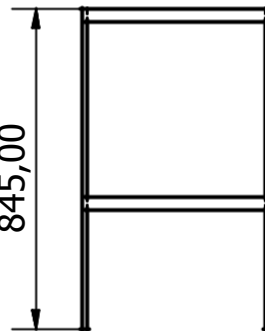

1500,00

845,00

500,00

	1	RANGKA MEJA	1	BAJA HOLLOW	1500 X 500 X 845	DIBUAT
Jumlah Quantity		Nama Bagian Part Name	No. Bag Part No.	Baha n Material	Ukura n Size	Keterangan Remark
III	III	Perubahan	Revision			
RANGKA MEJA					Skala Scale 1:20	Digamba r Drawn TIM
POLITEKNIK NEGERI SRIWIJAYA					Diperika Checked	
Jl. Srijaya Negara Bukit Besar Palembang						