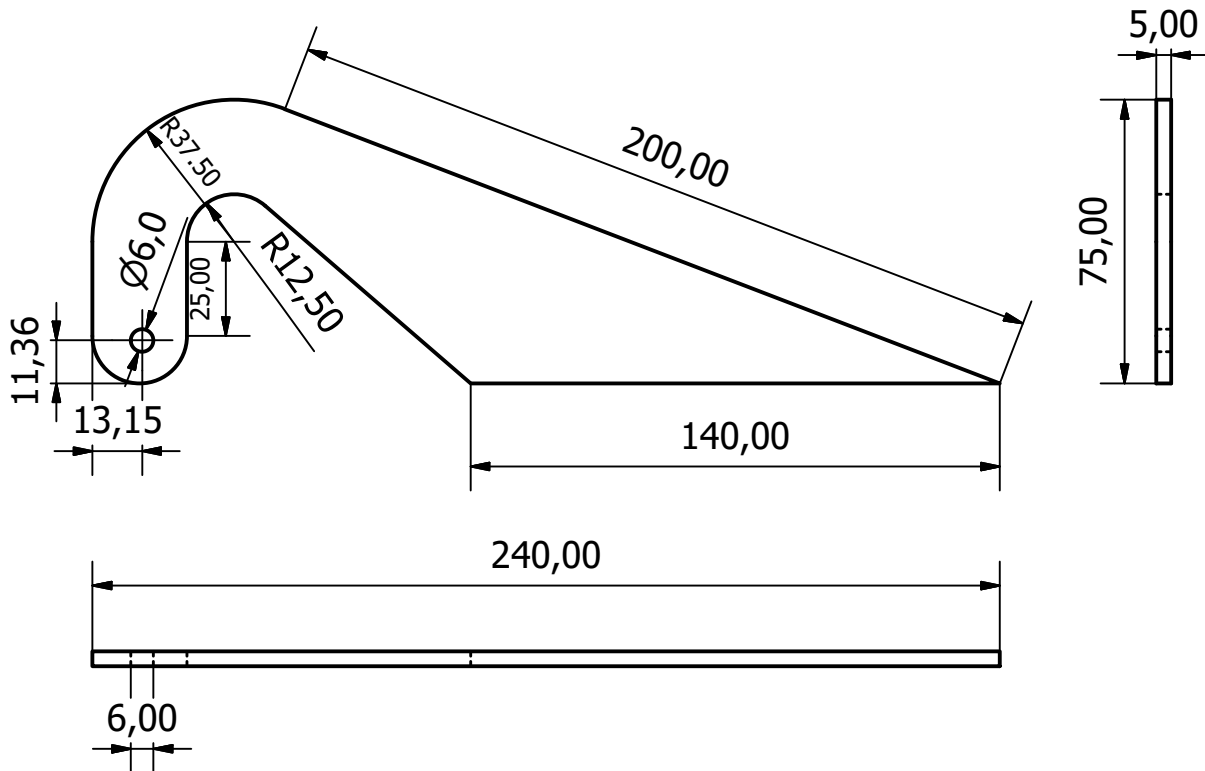

GRINDING

TOL ± 0.5 N6

		2	HINGE	6	ALUMINIUM	240 x 75x 5	DIBUAT
Jumlah Quantity		Nama Bagian Part Name		No. Bag Part No.	Bahan Material	Ukuran Size	Keterangan Remark
III	II	I	Perubahan Revision				
HINGE						Skala Scale 1 : 2	Digambar Drawn TIM Diperika Checked
POLITEKNIK NEGERI SRIWIJAYA Jl. Srijaya Negara Bukit Besar Palembang							